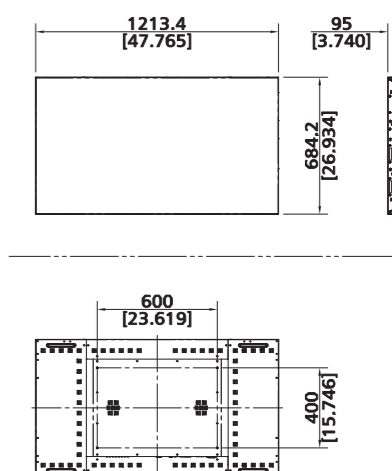

РАЗМЕРЫ

[мм [дюймы]]

Connect.
Communicate.
Create.

+7 495 648-35-05 sales@imsolution.ru imsolution.ru